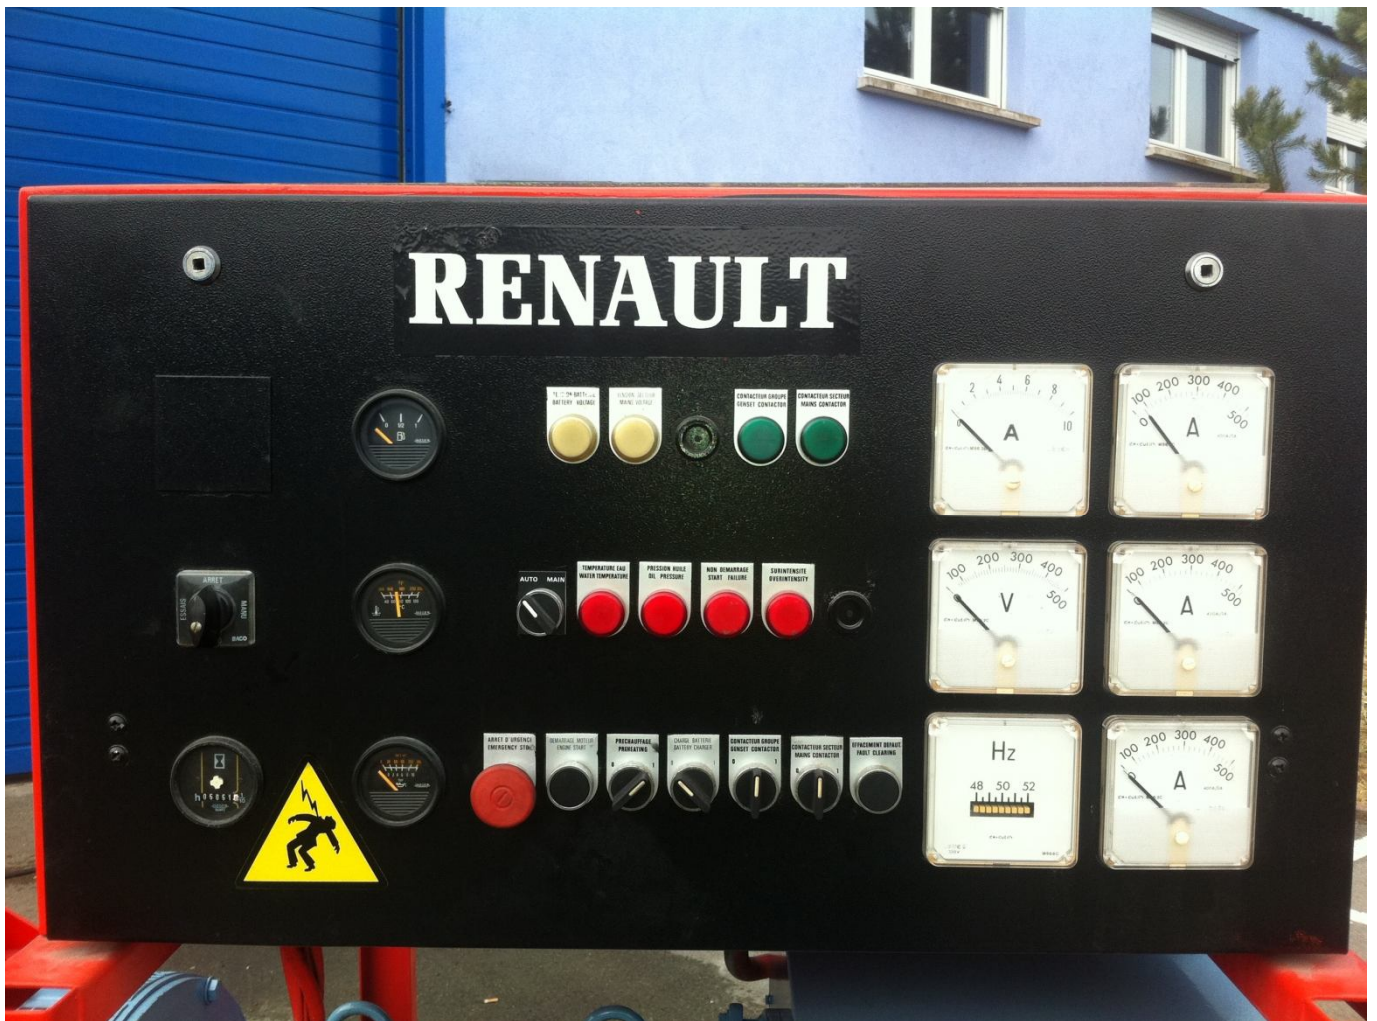

ITM

Groupes Electrogènes

**VENTE
INSTALLATION
LOCATION
MAINTENANCE**
(7/7 - 24/24)